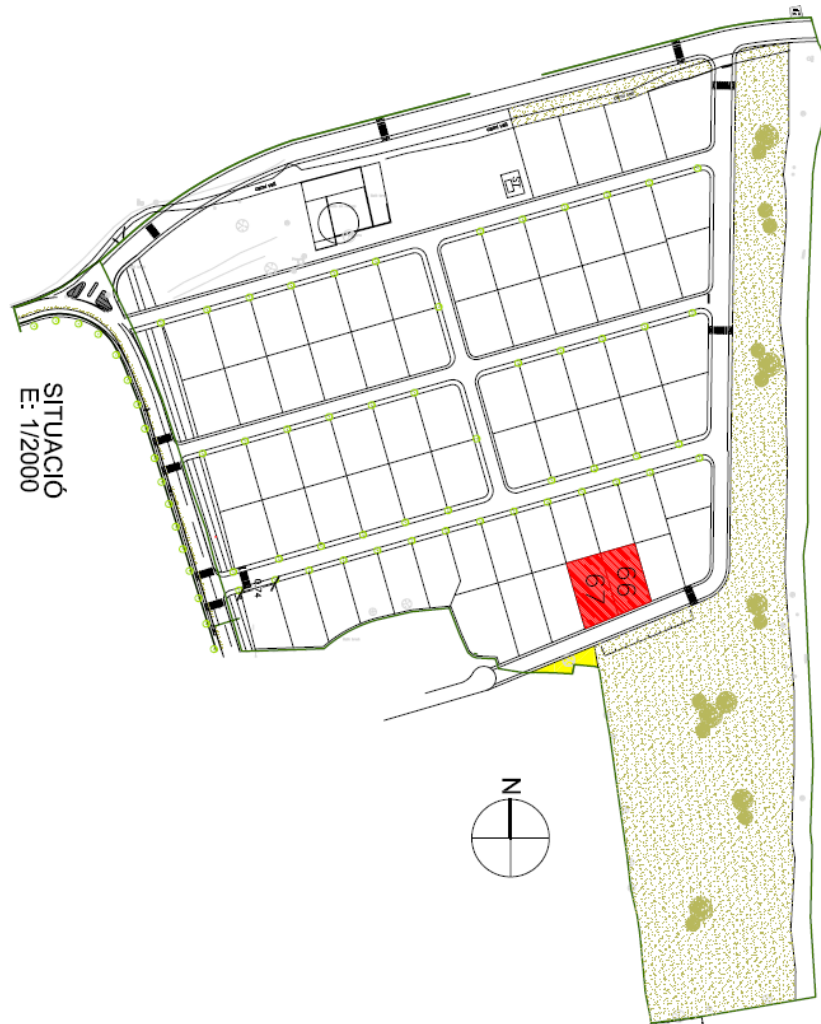

CARRER

SUPERFÍCIES CONSTRUÏDES HABITATGE P-67		
ESTANÇA	HABITATGE	M2
	HABITATGE	87,00
	GARATGE	22,06
	PORXO (100%)	10,75
TOTAL		119,81

SITUACIÓ
E: 1/2000

SUPERFÍCIES CONSTRUÏDES HABITATGE P- 66		
ESTANÇA	HABITATGE	M2
	HABITATGE	83,00
	GARATGE	22,06
	PORXO (100%)	9,64
TOTAL		114,70