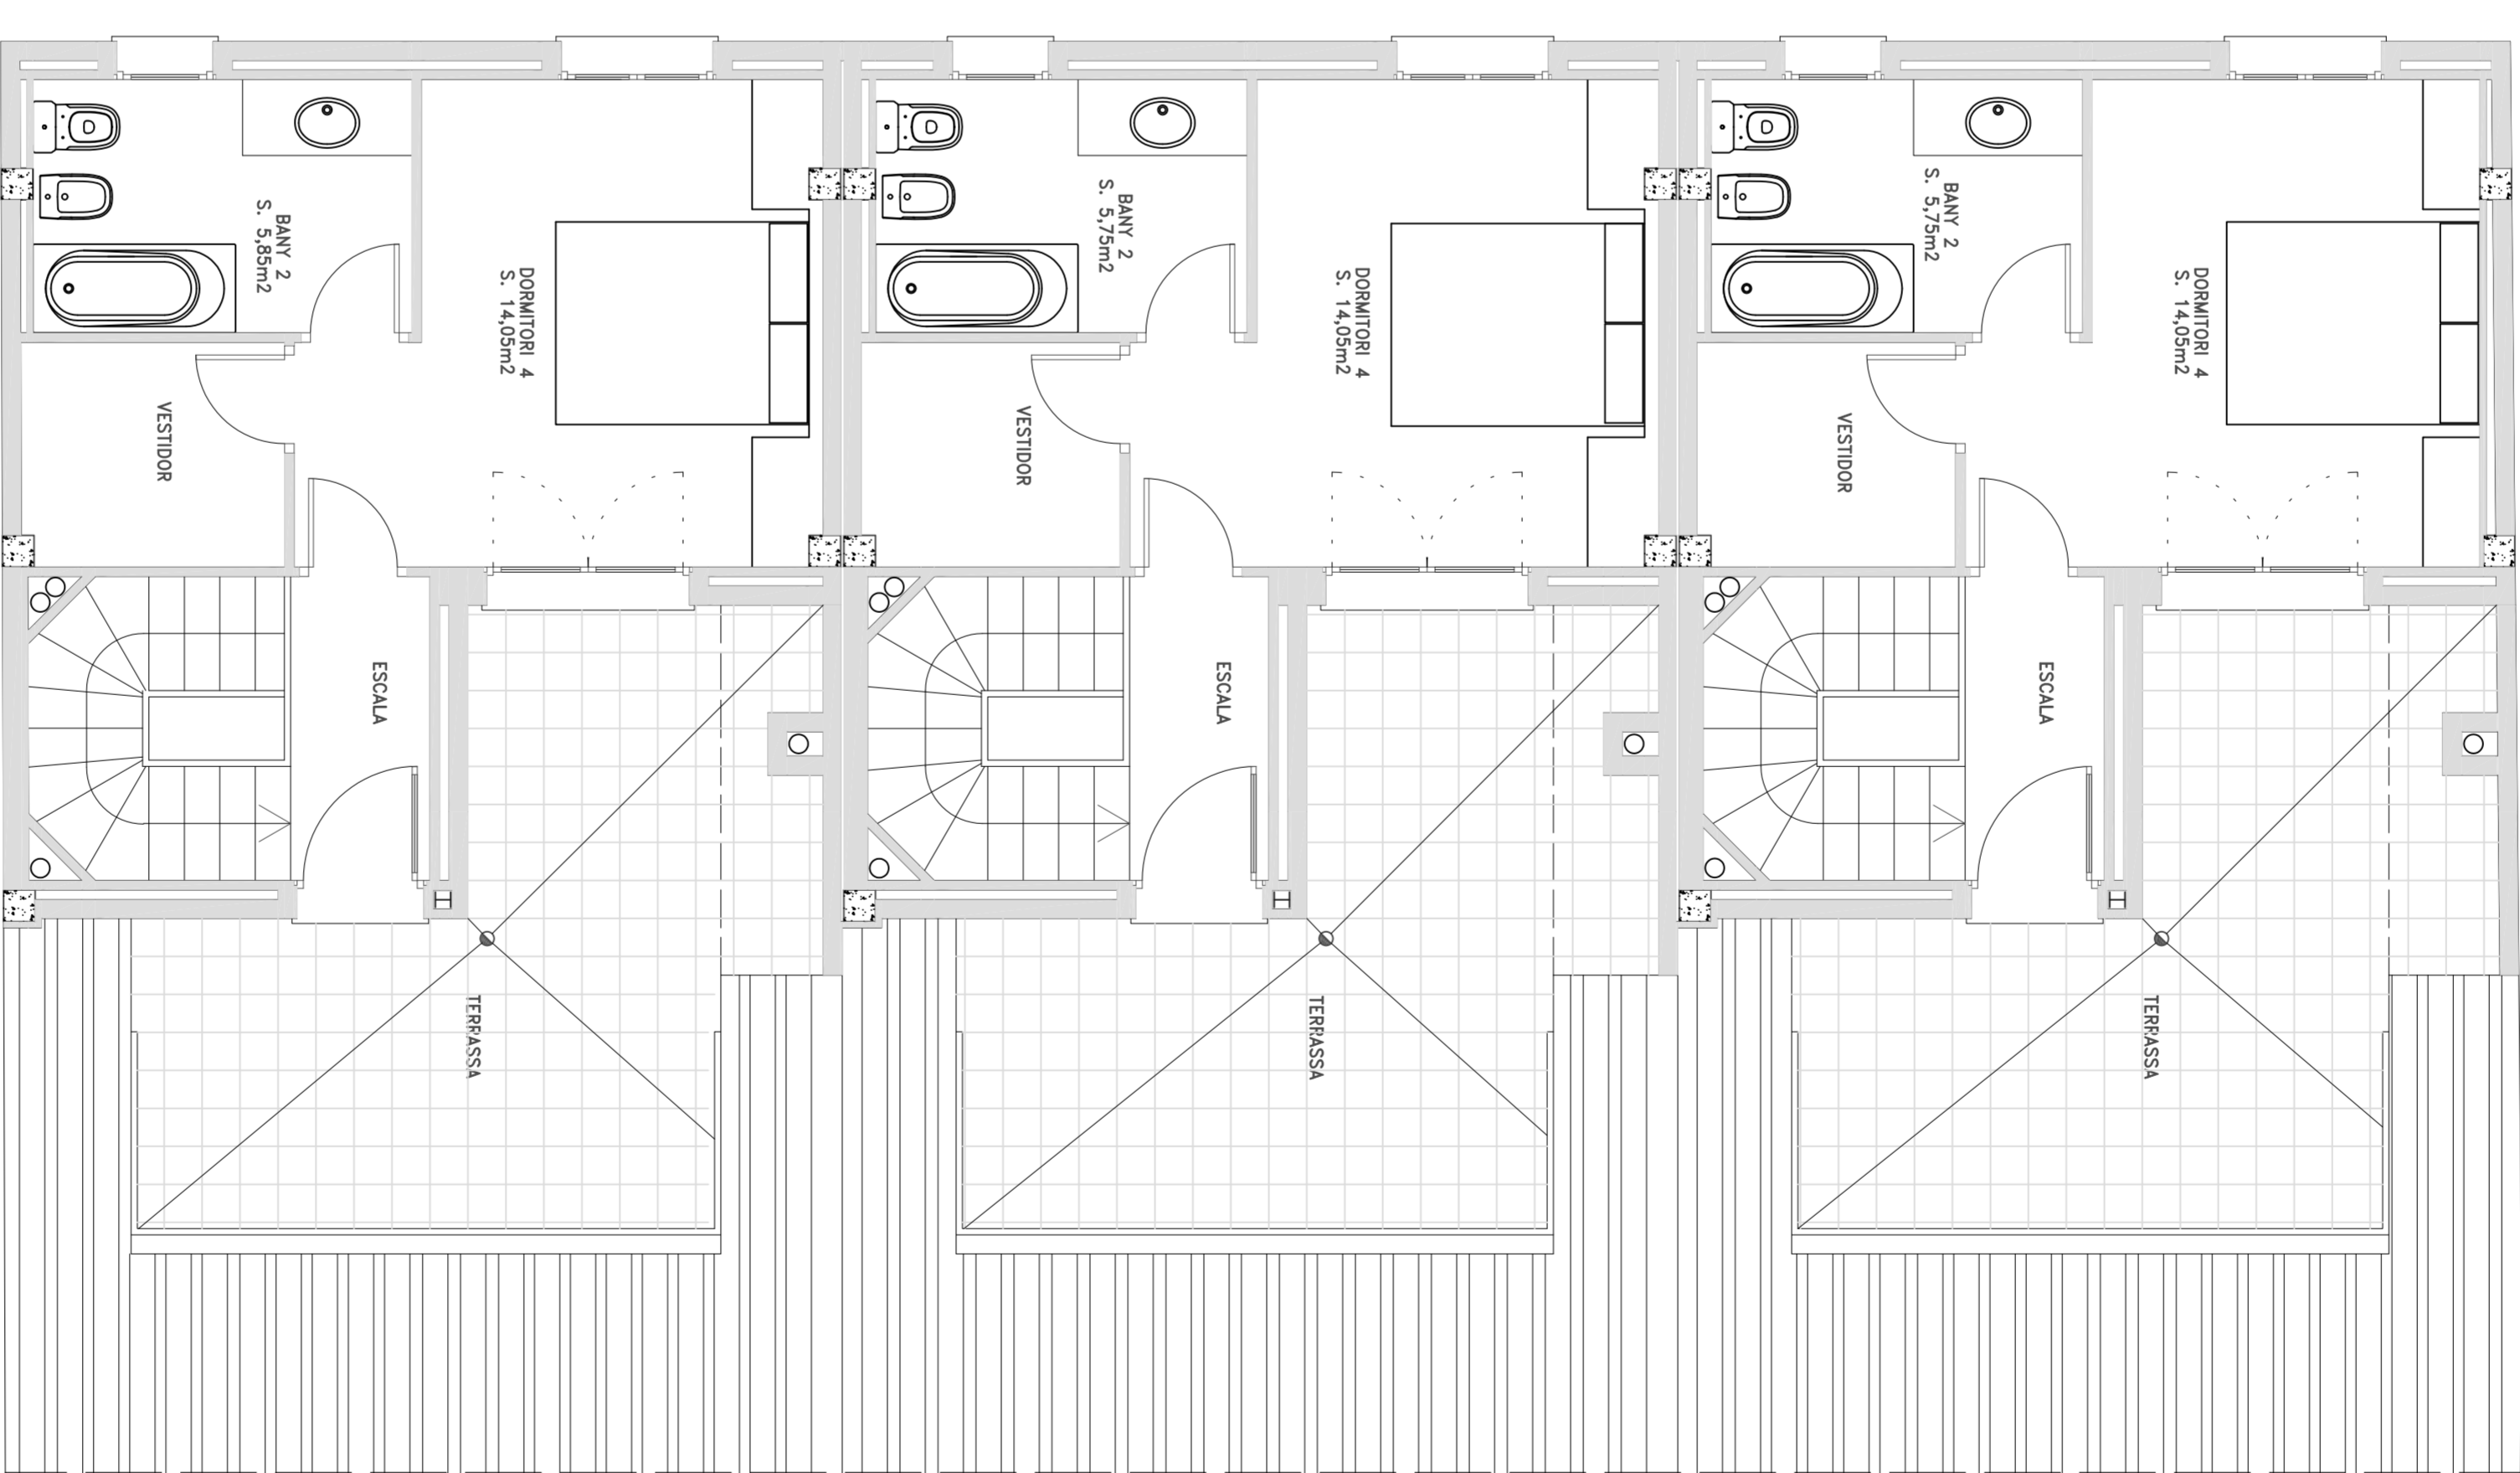

PLANTA NIVELL -1

CARRER PARDAL

PLANTA NIVELL 0

PLANTA NIVELL 1

PROJECTE D'EXECUCIÓ DE TRES VIVENDS UNITATILIANS ENTRE MITJERES ESCALA (GIRONO)	
LE PROJEKTORE OMERS I PROMOTORS URBANIS, S.L.	
GIRONA 14 de MARÇ del 2021	
1.2	
PLANTES DE DISTRIBUCIÓ	
e. 1/50	