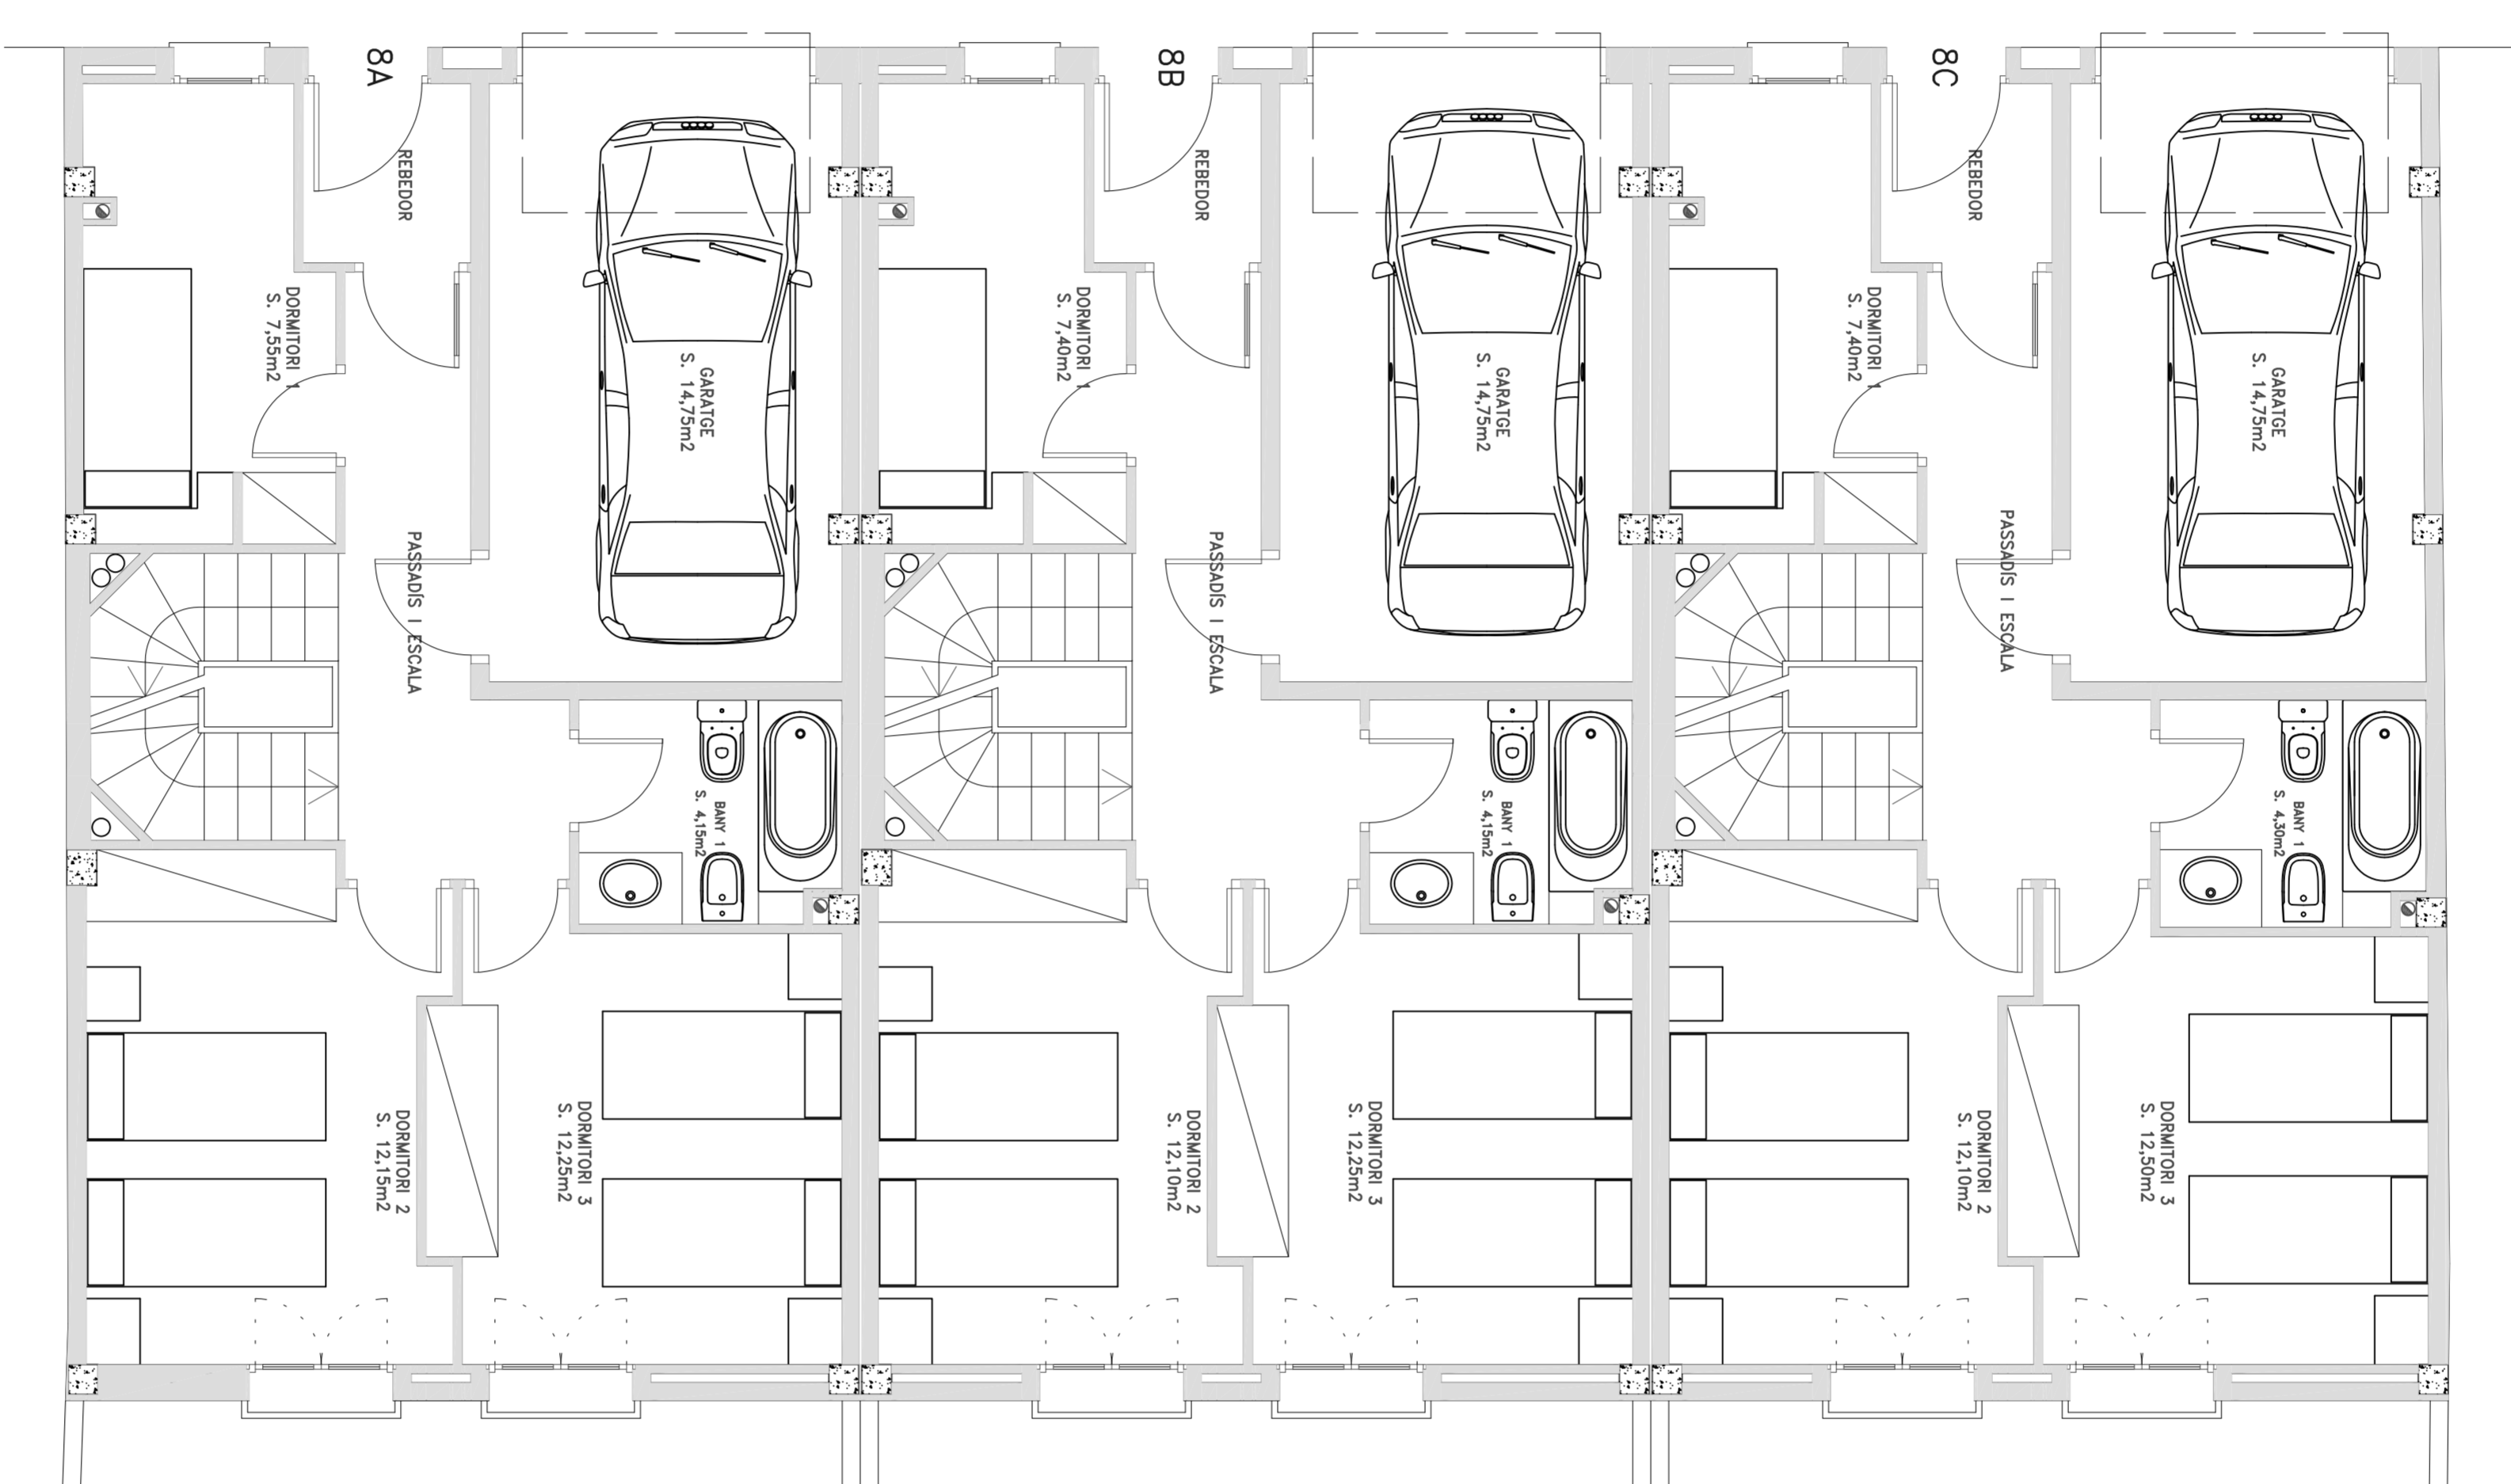

PLANTA NIVELL -1

CARRER PARDAL

PLANTA NIVELL 0

PLANTA NIVELL 1

PROJECTE D'EXECUCIÓ DE TRES VIVENDS UNITATILIANS ENTRE MITJERES ESCALA (GIRONO)	
LE PROJEKTORE OMERS I PROMOTORS URBANIS, S.L.	
GIRONA 14 de MARÇ del 2021	
1.2	
PLANTES DE DISTRIBUCIÓ	
e. 1/50	